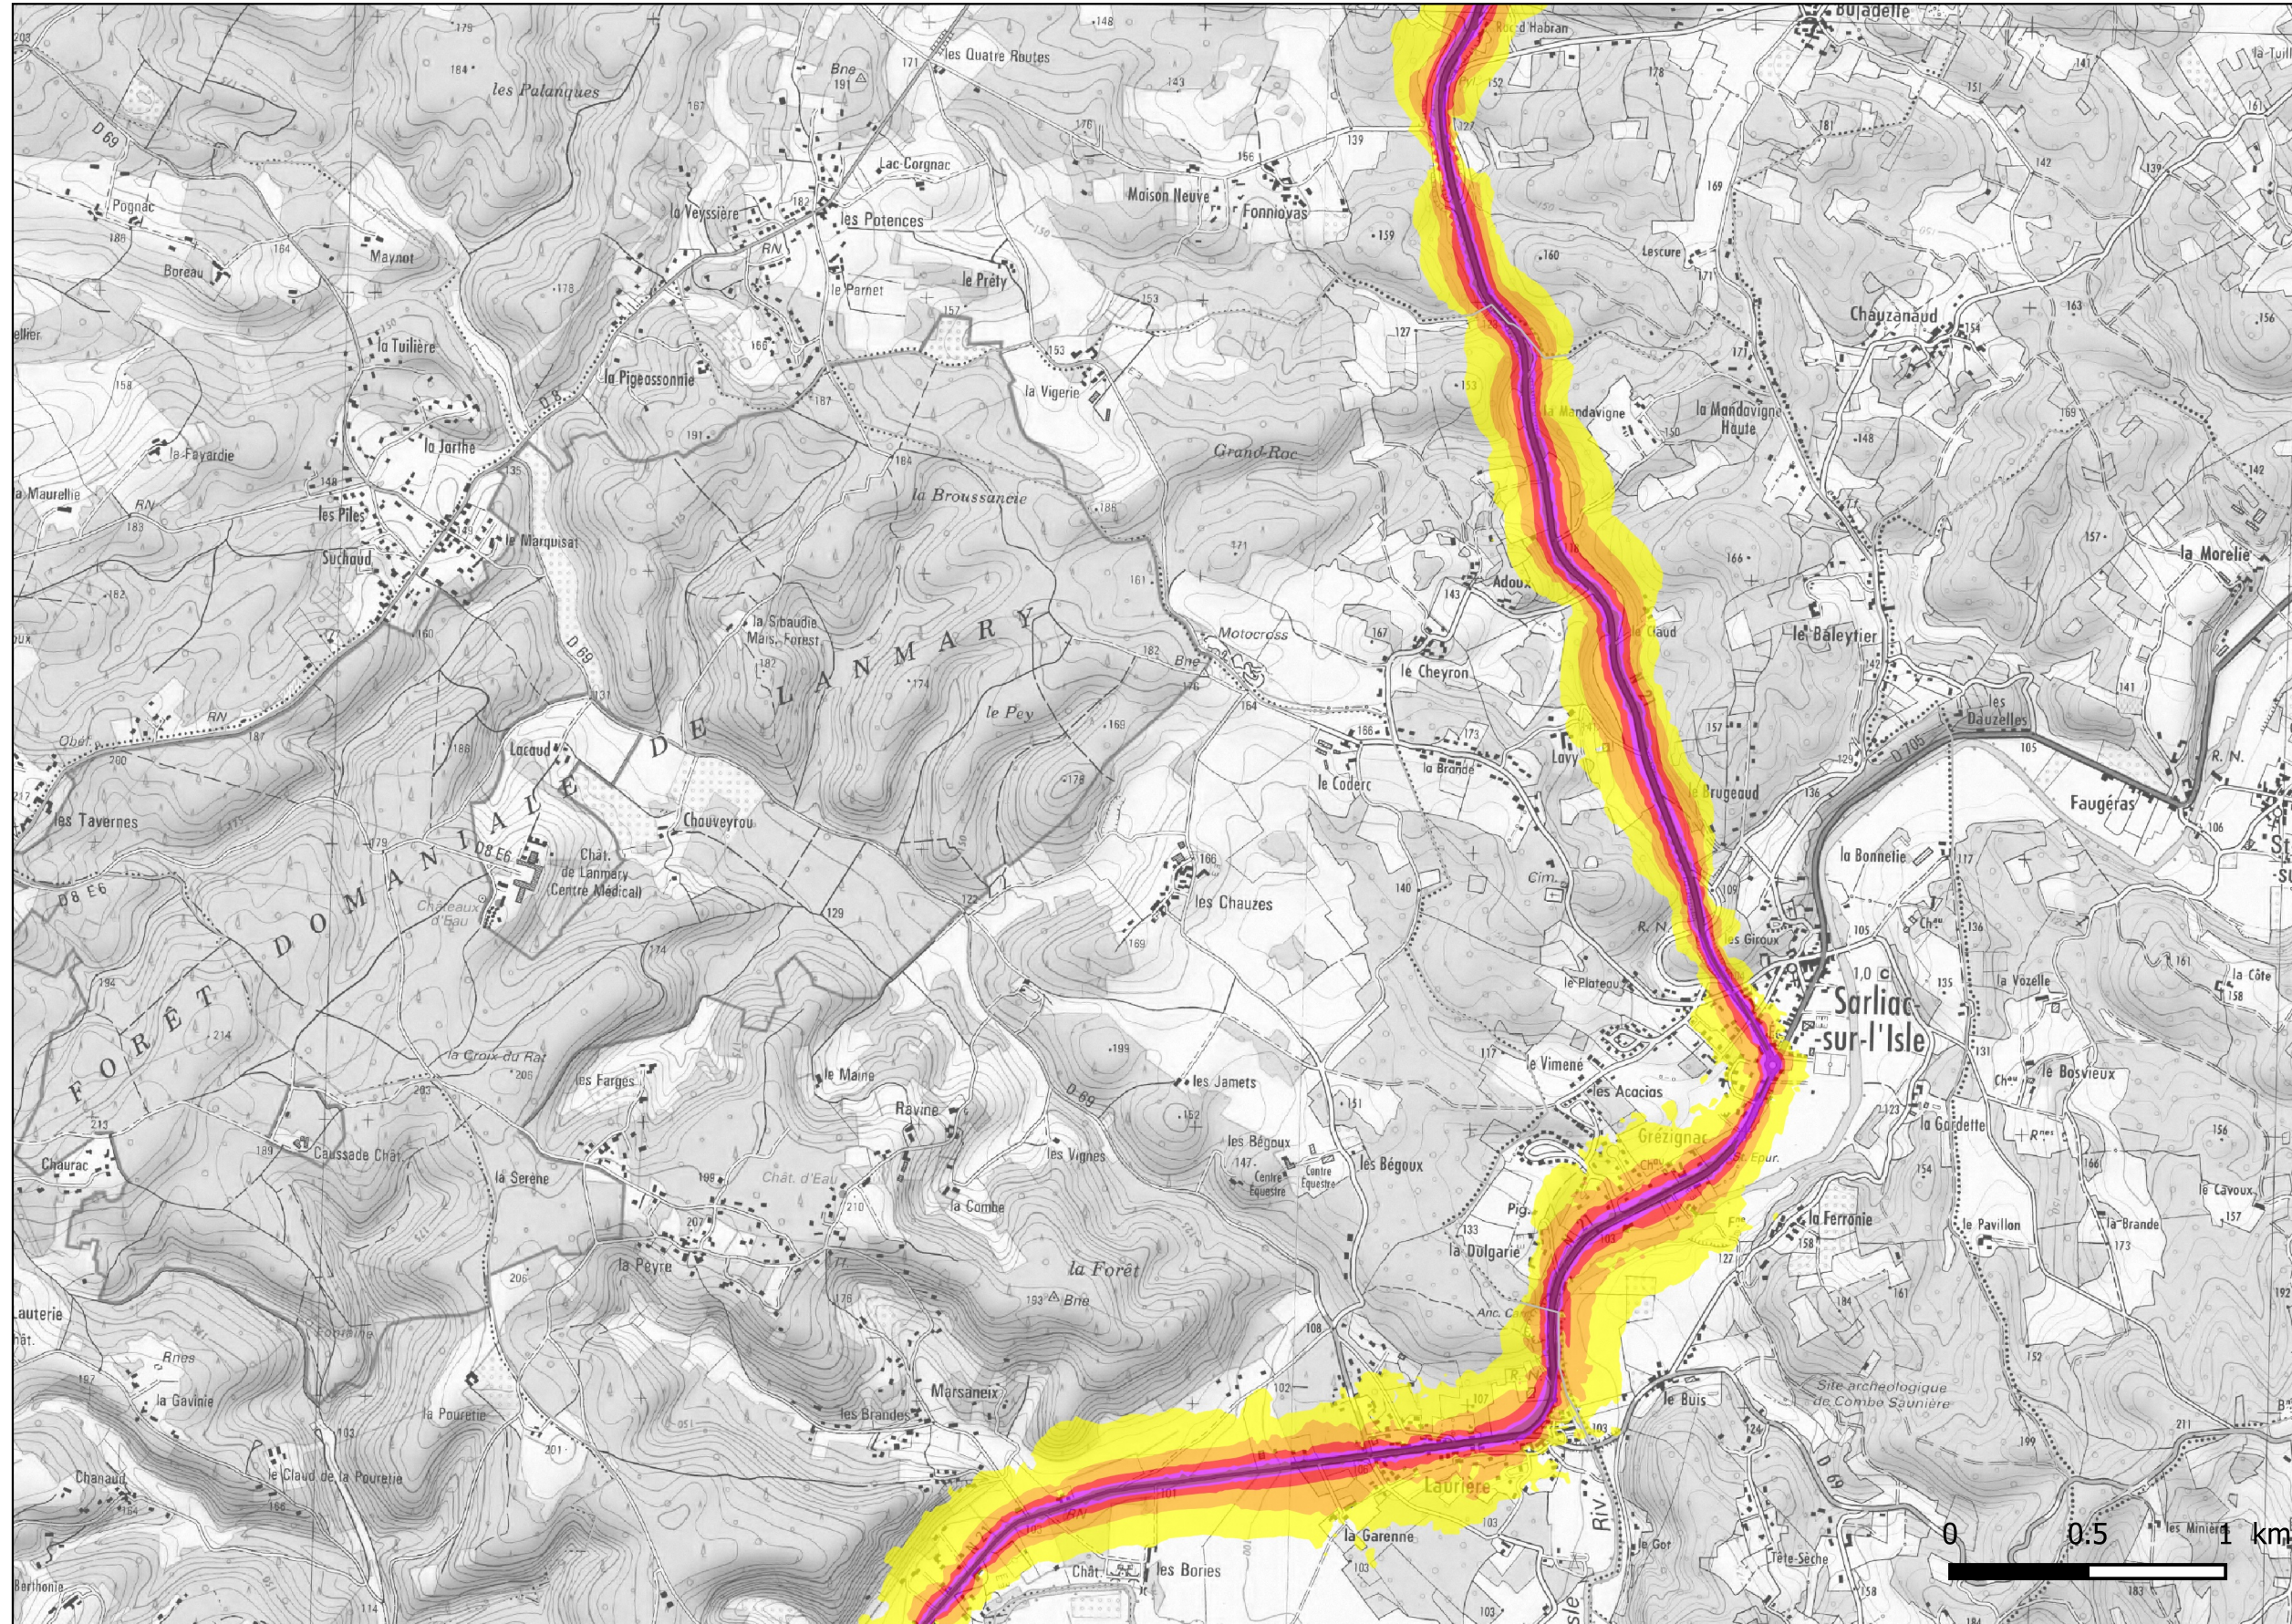

Zones exposées au bruit - carte de "type a" - LDEN

Courbes isophones en Lden (Level day evening night) par pas de 5 en 5, de 55 dB(A) à supérieur à 75 dB(A) pour le réseau communal du Département de la Dordogne dont le trafic est supérieur à 3M véh / an.

**PRÉFET
DE LA
DORDOGNE**

*Liberté
Égalité
Fraternité*

Gestionnaire : DIRCO

Voie : N21 - planche 4/8

Niveaux sonores en dB(A)

- 55-60
- 60-65
- 65-70
- 70-75
- >75

Format d'impression A3